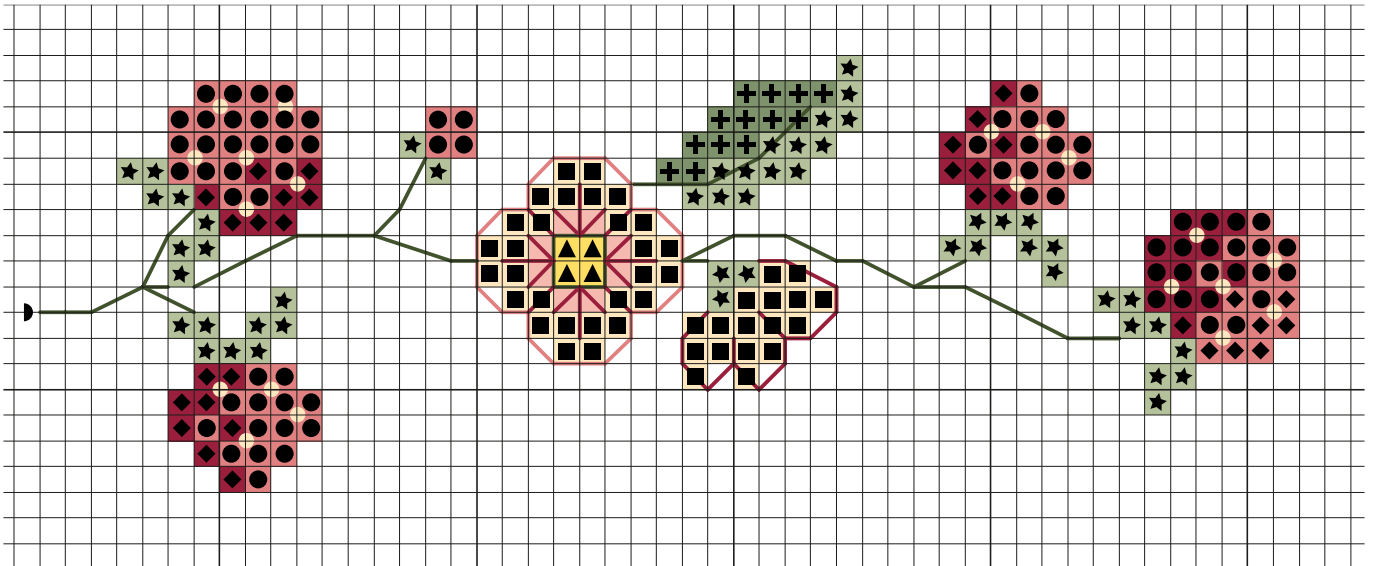

### July 2015 - strawberry tendril

Diese Stickvorlage darf ausschließlich kostenlos weitergegeben werden.  
Der Verkauf ist untersagt!

This stitch chart may only be distributed for free.  
It is not allowed to sell this chart!

### Juli 2015 - Erdbeerranke

### July 2015 - strawberry tendrils

| Farbe   | Symbol  | Rico Sticktwist |
|---|---|-----------------|
|  |  | 002             |
|  |  | 006             |
|  |  | 051             |
|  |  | 053             |
|  |  | 190             |
|  |  | 185             |
|  |  | 187             |