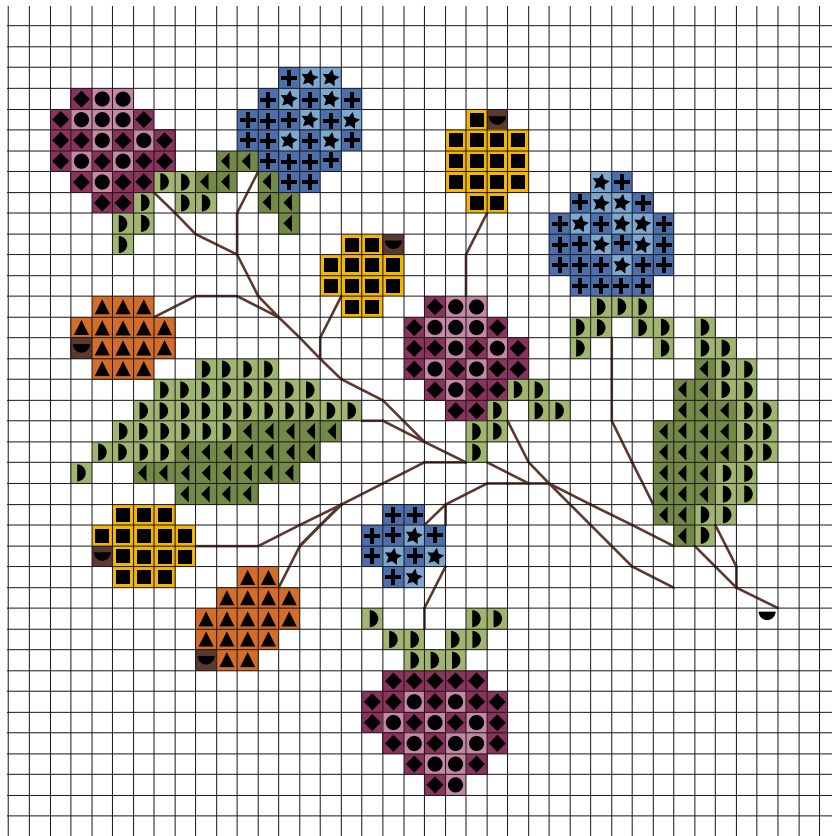

September 2015 - Beerenzweig

September 2015 - branch with berries

Diese Stickvorlage darf ausschließlich kostenlos weitergegeben werden.
Der Verkauf ist untersagt!

This stitch chart may only be distributed for free.
It is not allowed to sell this chart!

September 2015 - Beerenzweig

September 2015 - branch with berries

Farbe	Symbol	Rico Sticktwist
		242
		271
		086
		088
		114
		115
		185
		187
		281