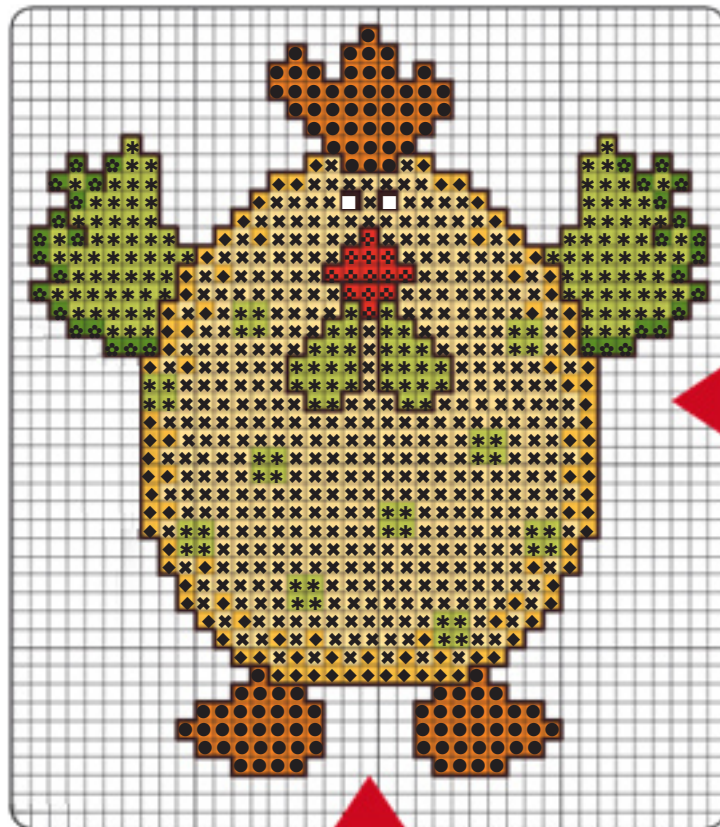

## Februar 2010 – Huhn

Größe ca. 10,5 x 15 cm – 7 Farben (Anchor/Madeira)

## Februar 2010 – Chicken

dimension ca. 10,5 x 15 cm – 7 colors (Anchor/Madeira)

**Diese Stickvorlage darf ausschließlich kostenlos weitergegeben werden.  
Der Verkauf ist untersagt!**

**This stitch chart may only be distributed for free.  
It is not allowed to sell this chart!**

### Februar 2010 – Huhn

Größe ca. 10,5 x 15 cm – 7 Farben (Anchor/Madeira)

### Februar 2010 – Chicken

dimension ca. 10,5 x 15 cm – 7 colors (Anchor/Madeira)