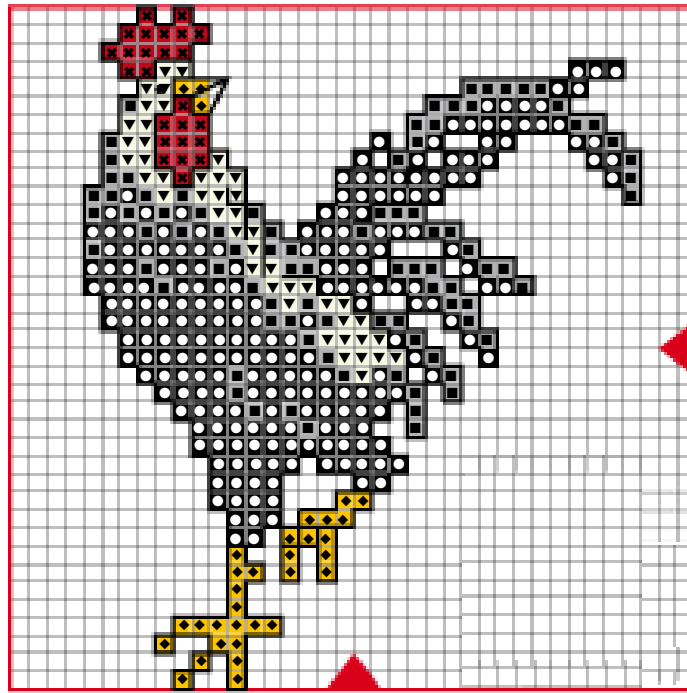

Juni 2011 – Hahn 1

Größe ca. 10 x 10 cm – 5 Farben (Anchor/Madeira)

June 2011 – cock 1

dimension ca. 10 x 10 cm – 5 colors (Anchor/Madeira),

**Diese Stickvorlage darf ausschließlich kostenlos weitergegeben werden.
Der Verkauf ist untersagt!**

**This stitch chart may only be distributed for free.
It is not allowed to sell this chart!**

Juni 2011 – Hahn 1

Größe ca. 10 x 10 cm – 5 Farben (Anchor/Madeira)

June 2011 – cock 1

dimension ca. 10 x 10 cm – 5 colors (Anchor/Madeira),

Motiv-Mitte

RICO DESIGN Leinenbänder (11 Fäden/cm), 20 cm, Art. 55.020.1001 oder
RICO DESIGN AIDA Stickband (5,4 Stiche/cm), 20 cm, Art. 54.020.0001

Stickzeit und Garnverbrauch in ganzen Strängchen

Farbe	Symbol	Anchor	Madeira	Str.
White	▼ ▼	1	2401	1
Yellow	◆ ◆	302	2513	1
Red	✕ ✕	9046	0510	1
Grey	■ ■	398	1802	1
Black	● ●	403	2400	1

2-fädig über 2 Gewebefäden sticken/Konturen 1-fädig