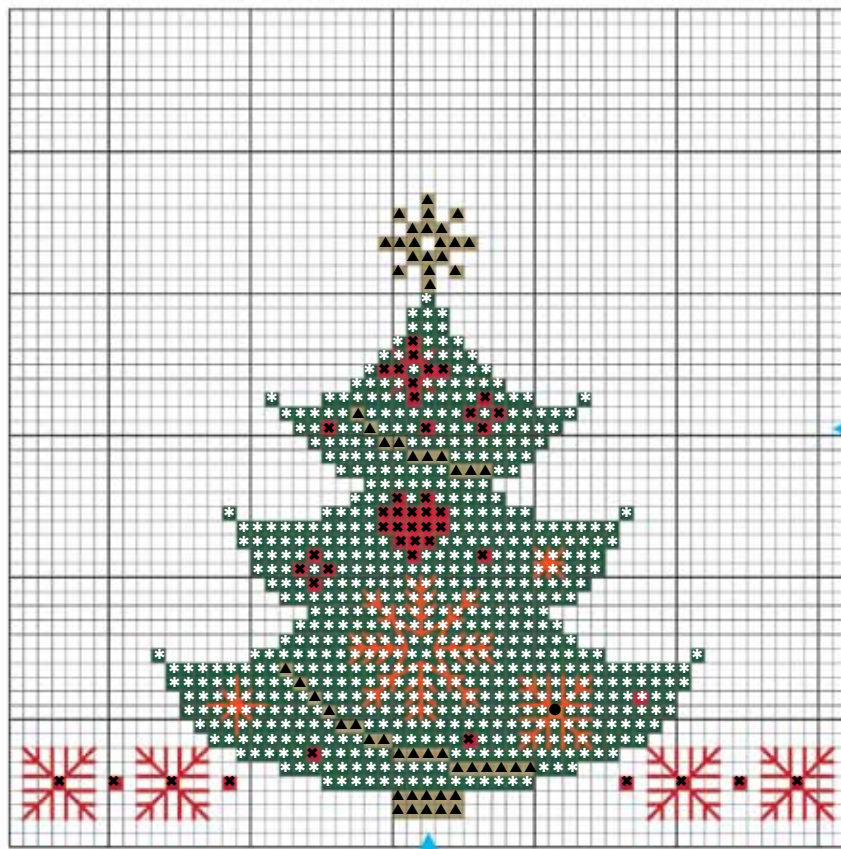

Weihnachtsbaum

Größe ca. 15 x 15 cm – 4 Farben (Anchor/RICO DESIGN)

Christmas Tree

Dimension ca. 15 x 15 cm – 4 colors (Anchor/RICO DESIGN)

**Diese Stickvorlage darf ausschließlich kostenlos weitergegeben werden.
Der Verkauf ist untersagt!**

**This stitch chart may only be distributed for free.
It is not allowed to sell this chart!**

Weihnachtsbaum

Größe ca. 15 x 15 cm – 4 Farben (Anchor/RICO DESIGN)

Christmas Tree

Dimension ca. 15 x 15 cm – 4 colors (Anchor/RICO DESIGN)

Tischband, 58 x 183 cm (20 x 40 inch)

Stickwist und Garnverbrauch in Metern:

Farbe	Symbol	RICO Stickwist	m
	● ●	030	1
	× ×	039	1
	* *	188	3
	▲ ▲	921	1

2-fädig über 2 Gewebefäden sticken/Konturen 1-fädig